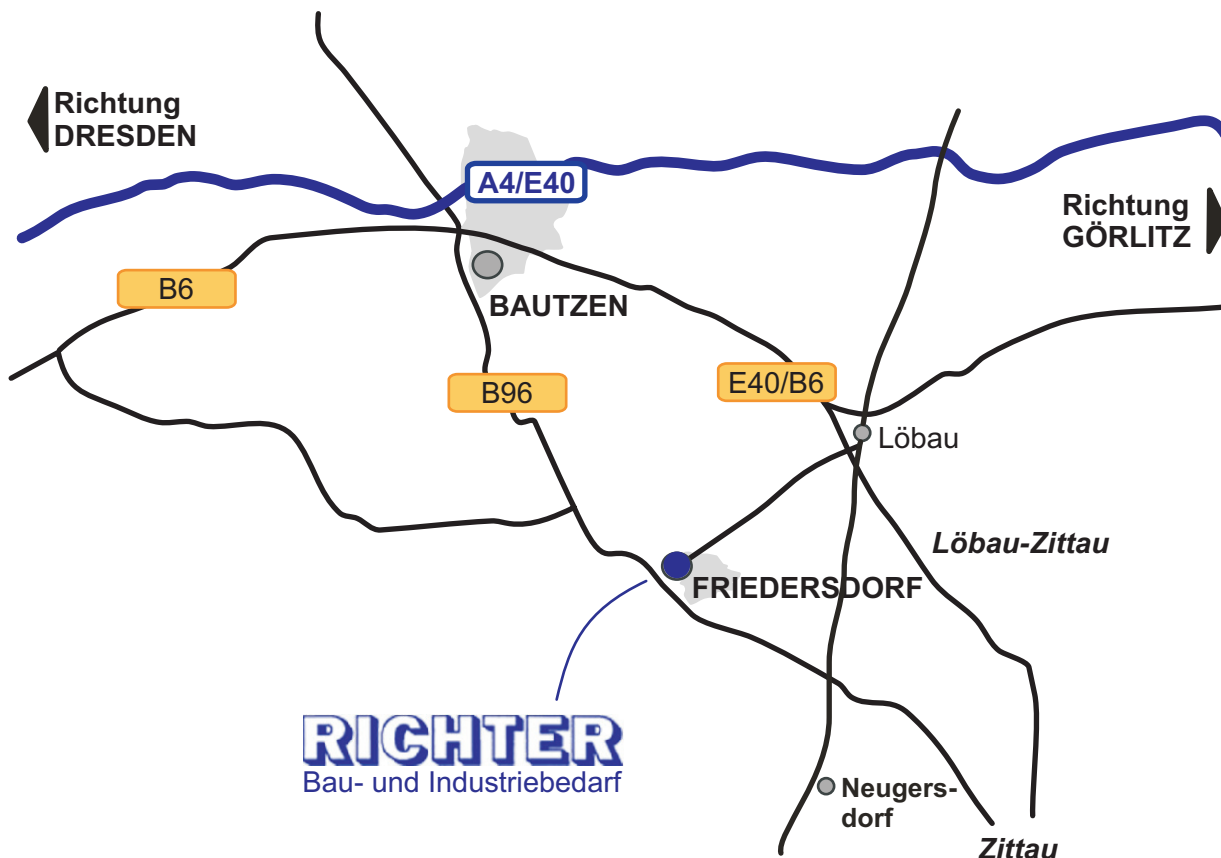

# Wegbeschreibung

**>> Richter Bau- und Industriebedarf**

Hauptstrasse 66  
02742 Friedersdorf

Tel: (035872) 371 - 0  
Fax: (035872) 371 - 50

[info@richter-baubedarf.de](mailto:info@richter-baubedarf.de)

## Und so finden Sie uns...

**>> Aus Richtung Dresden kommend:**

Autobahn A 4 bis Bautzen fahren

Auf die Bundesstraße 96, Richtung Oppach/ Zittau, wechseln

Richter liegt direkt an der Bundesstraße 96 und ist von der Hauptstraße aus gut zu sehen

Friedersdorf \* liegt zwischen den Orten:

Neusalza-Spremberg und Ebersbach (Sachsen)

\* Hinweis: es gibt noch ein Friedersdorf bei Görlitz